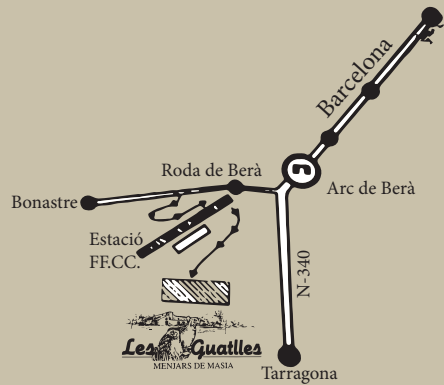

RESTAURANT

Les Guatlles

MENJARS DE MASIA

DES DE 1973

*Gaudeixi d'un dinar tranquil
envoltat de natura.*

Tot tipus d'events · Celebracions · Casaments
Comunions · Batejos · Festes Privades

RODA DE BERÀ

Tel. 977 80 90 22

Restaurant Les Guatlles

De Setembre a Juliol obert
caps de setmana i festius

Horari: 13.30h. a 16.00h.